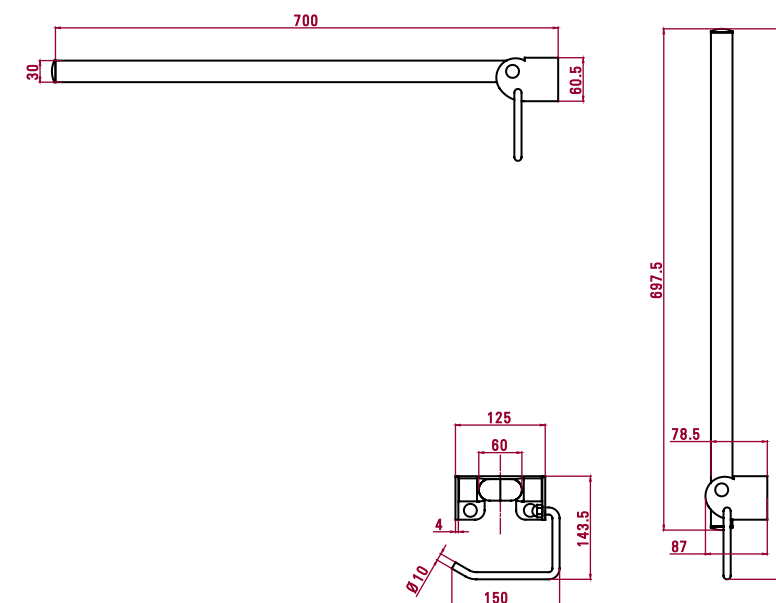

design **R. Zambelli**

ESSENZIALITA' E FUNZIONALITA'

Leggera, snella, essenziale ma con struttura robusta, la barra Miss ha superato **test di portata per oltre 300 kg**. Ergonomica per comodo appoggio avambraccio e facile presa di mano, disponibile in **qualsiasi colore delle tinte ral**. Realizzata in acciaio con trattamento anticorrosione, tubo ovale 60x30 rivestita con materiale antiusura antibatterico, piastra in acciaio inox aisi 430, a richiesta accessorio portarotolo integrabile.

*Light, slim, essential but with a strong structure, the MISS bar passed the **weight test at over 300 Kg**. Ergonomics for a comfortable support of the arm and an easy hand grip, **the bar is available in several RAL colours**. The bar is made by an oval tube 60x30, in Stainless steel with anticorrosion treatment, coated with antibacterial material. The plate is in stainless steel Inox AISI 430. Paper holder available on request.*

Serie Open articoli base

Miss barra cm 60	OP-B60/01
Miss barra cm 70	OP-B69/01
Maniglia cm. 40	OP-M40/01
Maniglia cm. 60	OP-M60/01
Maniglia cm. 90	OP-M90/01
Angolare cm 70x70	OP-A01/01
Lavabo in ceramica	D0280/01
Vaso terra in ceramica	D0290/01
Bidet terra in ceramica	D0295/01
Vaso sospeso cm 54	D056C/01
Bidet sospeso	D058C/01