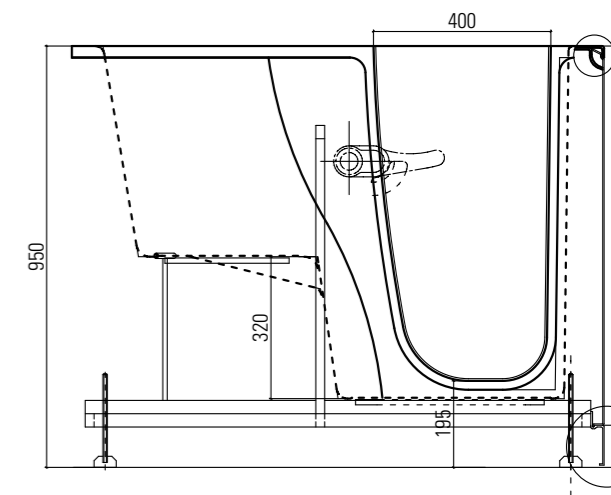

H925/01 1200x660XH950 P.DX € 4500,00

CON TELAIO AUTOPORTANTE E RUBINETTERIA
(porta dx - seduta sx - maniglia int)

OASI1200. La più classica del programma Oasi 2011, per soddisfare le esigenze di chi necessita di una comoda e spaziosa vasca e che è dotato di sufficienti spazi in bagno. La porta che apre verso l'interno, oltre che far guadagnare spazio al di fuori, evita definitivamente l'apertura casuale con vasca piena d'acqua e perdite. Esteticamente piacevole, con la porta che ben si mimetizza nel pannello frontale e la maniglia di chiusura interna. Particolarmente studiati il sistema antiscivolo della seduta e della pedana e la rubinetteria "made in Italy". Design, sicurezza e medie dimensioni sono le sue caratteristiche essenziali.

A RICHIESTA MODELLO CON PORTA SX E SEDUTA DX
Tutti i prezzi si intendono IVA esclusa