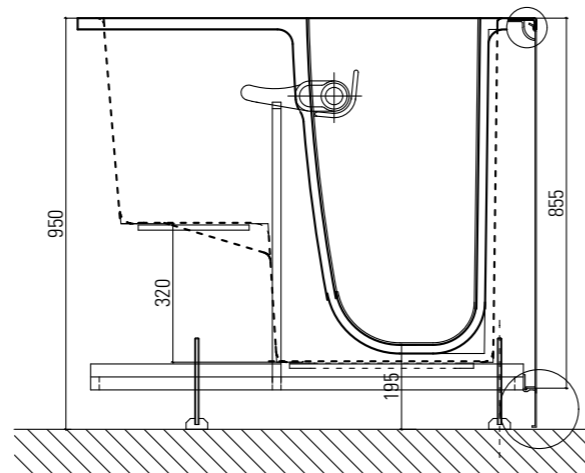

Go man®

H915/01 1060x660XH950 P.DX € 4400,00

CON TELAIO AUTOPORTANTE E RUBINETTERIA
(porta dx - seduta sx - maniglia ext)

OASI1060. La più piccola del programma Oasi 2011, idonea per essere installata anche a ridosso di un sanitario per soddisfare le esigenze di chi necessita di una comoda vasca ma che ha uno spazio ridotto in bagno. La porta che apre verso l'interno, oltre che far guadagnare spazio al di fuori, evita definitivamente l'apertura casuale con vasca piena d'acqua e perdite. Con la maniglia di chiusura esterna si aumenta ulteriormente lo spazio interno. Particolarmente studiati il sistema antiscivolo della seduta e della pedana e la rubinetteria "made in Italy". Funzionalità, sicurezza e minime dimensioni sono le sue peculiarità.

A RICHIESTA MODELLO CON PORTA SX E SEDUTA DX
Tutti i prezzi si intendono IVA esclusa