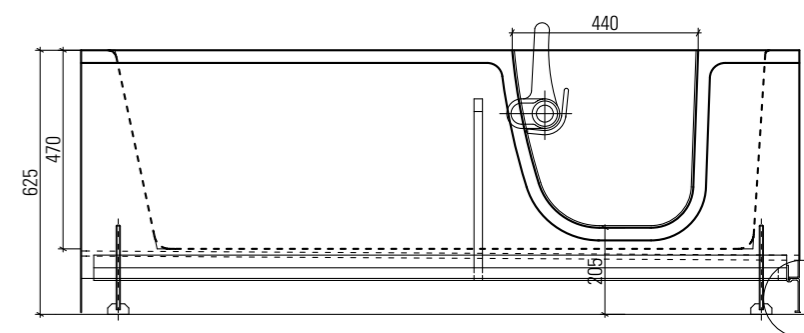

H945/01 1700x750XH625 P.DX € 4100,00

CON TELAIO AUTOPORTANTE
(porta dx - maniglia ext) esclusa rubinetteria

OASI1700. La più bassa del programma Oasi 2011, per chi necessita di una funzionale e polivalente vasca. Questo modello, fornito senza rubinetteria, è attrezzabile con pannelli sopravasca per uso doccia ed è possibile utilizzare rubinetterie esterne esistenti o standard e con seggiolino X800/01. La porta che apre verso l'interno, oltre che far guadagnare spazio al di fuori, evita definitivamente l'apertura casuale con vasca piena d'acqua e perdite. Con la maniglia di chiusura esterna si aumenta ulteriormente lo spazio interno. Particolarmente studiato il sistema antiscivolo di tutto il fondo pedana.

Sicurezza, versatilità e facilità di utilizzo sono le sue qualità.

A RICHIESTA MODELLO CON PORTA SX

Tutti i prezzi si intendono IVA esclusa