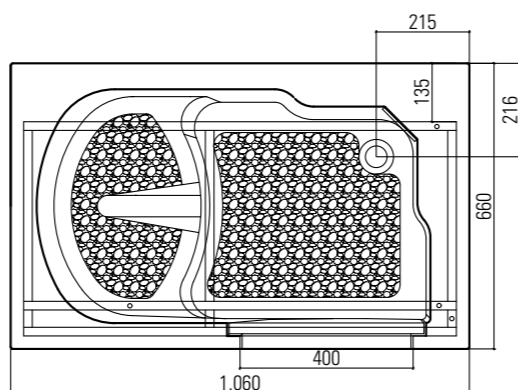

Go man®

H915/01 1060x660XH950 P.DX € 4400,00

CON TELAIO AUTOPORTANTE E RUBINETTERIA
(porta dx - seduta sx - maniglia ext)

OASI1060. La più piccola del programma Oasi 2011, idonea per essere installata anche a ridosso di un sanitario per soddisfare le esigenze di chi necessita di una comoda vasca ma che ha uno spazio ridotto in bagno. La porta che apre verso l'interno, oltre che far guadagnare spazio al di fuori, evita definitivamente l'apertura casuale con vasca piena d'acqua e perdite. Con la maniglia di chiusura esterna si aumenta ulteriormente lo spazio interno. Particolarmente studiati il sistema antiscivolo della seduta e della pedana e la rubinetteria "made in Italy". Funzionalità, sicurezza e minime dimensioni sono le sue peculiarità.

A RICHIESTA MODELLO CON PORTA SX E SEDUTA DX
Tutti i prezzi si intendono IVA esclusa

Go man®

H925/01 1200x660XH950 P.DX € 4500,00

CON TELAIO AUTOPORTANTE E RUBINETTERIA
(porta dx - seduta sx - maniglia int)

Design, sicurezza e ampie dimensioni sono le sue principali caratteristiche.

A RICHIESTA MODELLO CON PORTA SX E SEDUTA DX

Tutti i prezzi si intendono IVA esclusa

Go man®

H945/01 1700x750XH625 P.DX € 4100,00