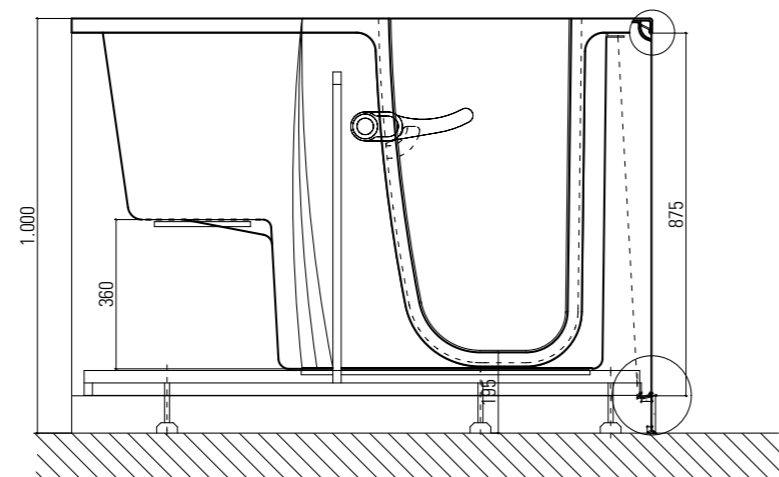

Go man®

H935/01 1400x700XH1000 P.DX € 4800,00

CON TELAIO AUTOPORTANTE E RUBINETTERIA
(porta dx - seduta sx - maniglia int)

OASI1400. La più grande del programma Oasi 2011, per soddisfare le esigenze di chi necessita di una funzionale e spaziosa vasca e che è dotato di spazi adeguati in bagno. La porta che apre verso l'interno, oltre che far guadagnare spazio al di fuori, evita definitivamente l'apertura casuale con vasca piena d'acqua e perdite. Esteticamente piacevole, con la porta che ben si mimetizza nel pannello frontale e la maniglia di chiusura interna. Particolarmente studiati il sistema antiscivolo della seduta e della pedana e la rubinetteria "made in Italy".

Design, sicurezza e ampie dimensioni sono le sue principali caratteristiche.

A RICHIESTA MODELLO CON PORTA SX E SEDUTA DX

Tutti i prezzi si intendono IVA esclusa