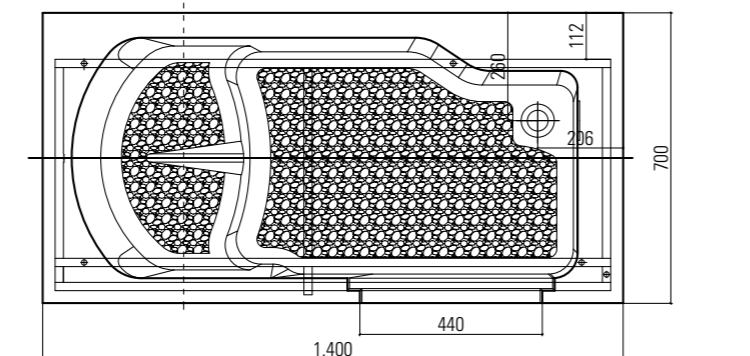

Go man®

H915/01 1060x660XH950 P.DX € 4400,00

CON TELAIO AUTOPORTANTE E RUBINETTERIA
(porta dx - seduta sx - maniglia ext)

OASI1060. La più piccola del programma Oasi 2011, idonea per essere installata anche a ridosso di un sanitario per soddisfare le esigenze di chi necessita di una comoda vasca ma che ha uno spazio ridotto in bagno. La porta che apre verso l'interno, oltre che far guadagnare spazio al di fuori, evita definitivamente l'apertura casuale con vasca piena d'acqua e perdite. Con la maniglia di chiusura esterna si aumenta ulteriormente lo spazio interno. Particolarmente studiati il sistema antiscivolo della seduta e della pedana e la rubinetteria "made in Italy". Funzionalità, sicurezza e minime dimensioni sono le sue peculiarità.

A RICHIESTA MODELLO CON PORTA SX E SEDUTA DX
Tutti i prezzi si intendono IVA esclusa

Go man®

H935/01 1400x700XH1000 P.DX € 4800,00

CON TELAIO AUTOPORTANTE E RUBINETTERIA
(porta dx - seduta sx - maniglia int)

OASI1400. La più grande del programma Oasi 2011, per soddisfare le esigenze di chi necessita di una funzionale e spaziosa vasca e che è dotato di spazi adeguati in bagno. La porta che apre verso l'interno, oltre che far guadagnare spazio al di fuori, evita definitivamente l'apertura casuale con vasca piena d'acqua e perdite. Esteticamente piacevole, con la porta che ben si mimetizza nel pannello frontale e la maniglia di chiusura interna. Particolarmente studiati il sistema antiscivolo della seduta e della pedana e la rubinetteria "made in Italy".

Design, sicurezza e ampie dimensioni sono le sue principali caratteristiche.

A RICHIESTA MODELLO CON PORTA SX E SEDUTA DX

Tutti i prezzi si intendono IVA esclusa

Go man®

H945/01 1700x750XH625 P.DX € 4100,00