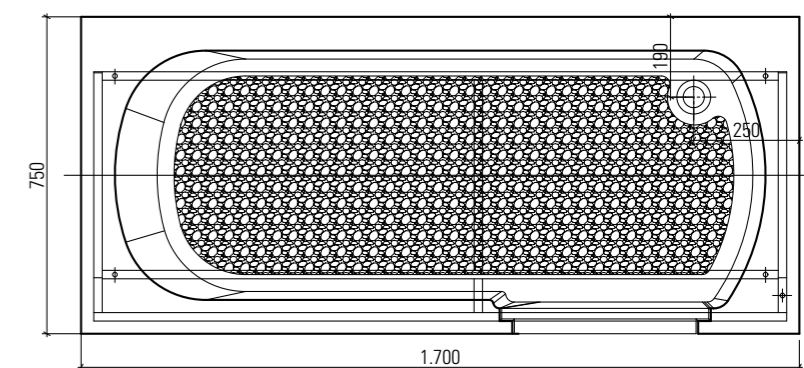

H945/01 1700x750XH625 P.DX € 4100,00

CON TELAIO AUTOPORTANTE
(porta dx - maniglia ext) esclusa rubinetteria

OASI1700. La più bassa del programma Oasi 2011, per chi necessita di una funzionale e polivalente vasca. Questo modello, fornito senza rubinetteria, è attrezzabile con pannelli sopravasca per uso doccia ed è possibile utilizzare rubinetterie esterne esistenti o standard e con seggiolino X800/01. La porta che apre verso l'interno, oltre che far guadagnare spazio al di fuori, evita definitivamente l'apertura casuale con vasca piena d'acqua e perdite. Con la maniglia di chiusura esterna si aumenta ulteriormente lo spazio interno. Particolarmente studiato il sistema antiscivolo di tutto il fondo pedana.

Sicurezza, versatilità e facilità di utilizzo sono le sue qualità.

A RICHIESTA MODELLO CON PORTA SX

Tutti i prezzi si intendono IVA esclusa