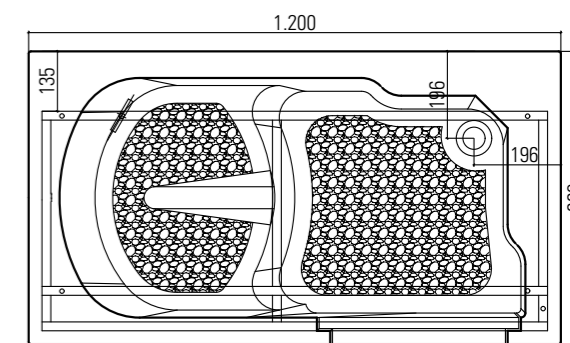

H925/01 1200x660XH950 P.DX € 4500,00

CON TELAIO AUTOPORTANTE E RUBINETTERIA
(porta dx - seduta sx - maniglia int)

OASI1200. La più classica del programma Oasi 2011, per soddisfare le esigenze di chi necessita di una comoda e spaziosa vasca e che è dotato di sufficienti spazi in bagno. La porta che apre verso l'interno, oltre che far guadagnare spazio al di fuori, evita definitivamente l'apertura casuale con vasca piena d'acqua e perdite. Esteticamente piacevole, con la porta che ben si mimetizza nel pannello frontale e la maniglia di chiusura interna. Particolarmente studiati il sistema antiscivolo della seduta e della pedana e la rubinetteria "made in Italy". Design, sicurezza e medie dimensioni sono le sue caratteristiche essenziali.

A RICHIESTA MODELLO CON PORTA SX E SEDUTA DX
Tutti i prezzi si intendono IVA esclusa